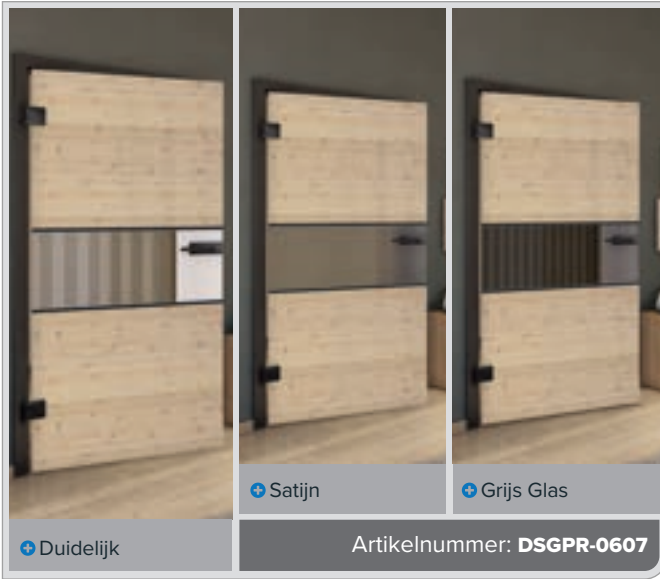

Oud Beuk

Zwart

Witte Es

Knoopden

Antiek Hout

Wit

+ Duidelijk

+ Satijn

+ Grijs Glas

Artikelnummer: **DSGPR-0613**

+ Duidelijk

+ Satijn

+ Grijs Glas

Artikelnummer: **DSGPR-0614**

Oud Beuk

Zwart