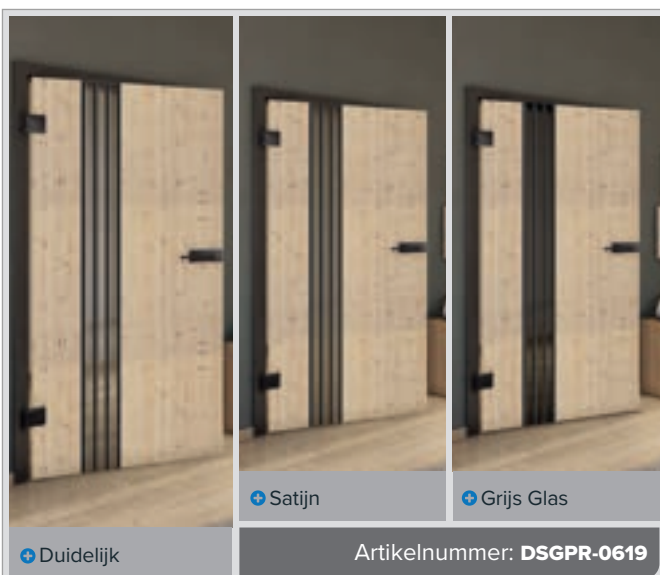

Witte Es

Knoopden

Antiek Hout

Wit

Oud Beuk

Zwart

Witte Es

Knoopden

Antiek Hout

Wit

+ Duidelijk

+ Satijn

+ Grijs Glas

Artikelnummer: **DSGPR-0621**

Oud Beuk

Zwart