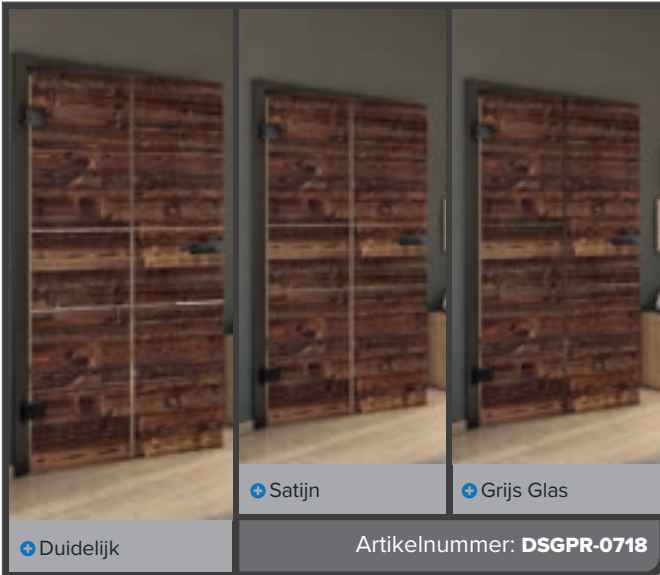

Witte Es

Knoopden