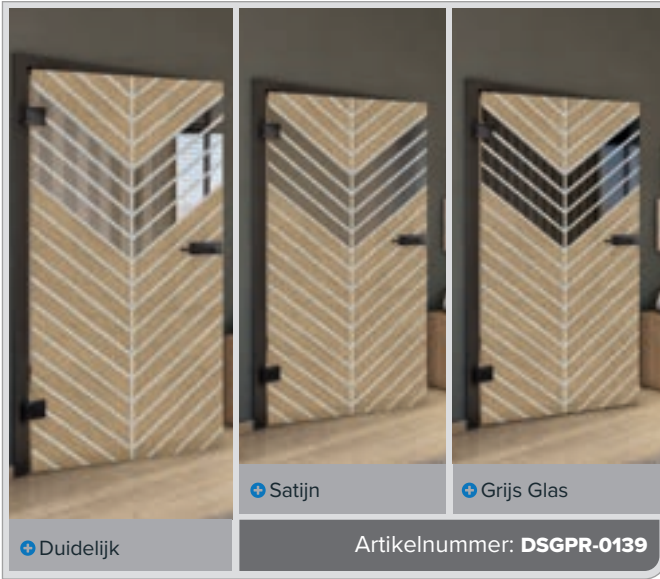

+ Grijs Glas

Artikelnummer: **DSGPR-0138**

Oud Beuk

Zwart

Witte Es

Knoopden

Antiek Hout

Wit