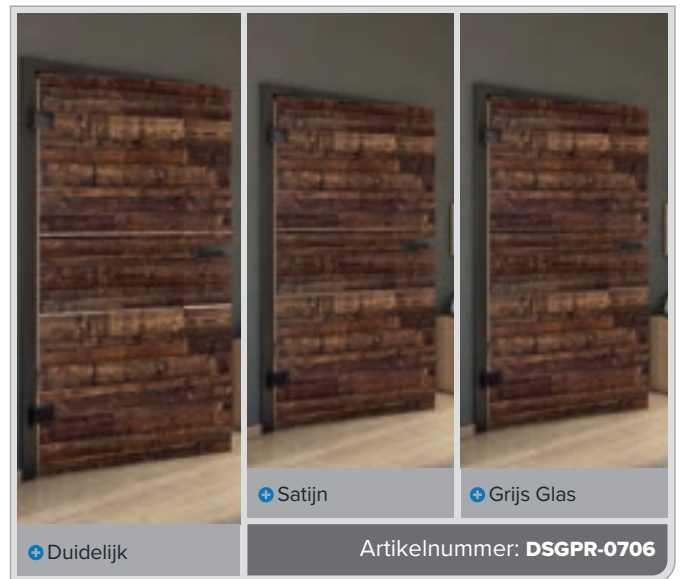

+ Grijs Glas

Artikelnummer: DSGPR-0639

Oud Beuk

Zwart

Witte Es

Knoopden

Antiek Hout

Wit

„Antiek Hout“

Uw favoriete motieven wachten al op u - van subtiel tot gek - voor elke smaak en voor elke kamer. Als u nog steeds niet aan uw geld toekomt, is er de optie van uw eigen individuele gewenste motief.

Rustieke elegantie voor uw huis: Oud Hout Planken ontmoet modern design

Dompel uzelf onder in de fascinerende wereld van onze volglazen deuren met UV-digitale print in het decor "Oude Houten Planken". Deze deuren combineren de authentieke charme van verouderde houten planken met de lichtheid en transparantie van glas. Perfect voor degenen die houden van rustieke stijl maar toch een moderne woonomgeving willen creëren. Doorschijnend, stijlvol en uniek – een blikvanger in elke kamer!

Hebben wij u nieuwsgierig gemaakt?

Laat u adviseren door ons professionele team.

Oud Beuk

Zwart

Witte Es

Knoopden

Antiek Hout

Wit