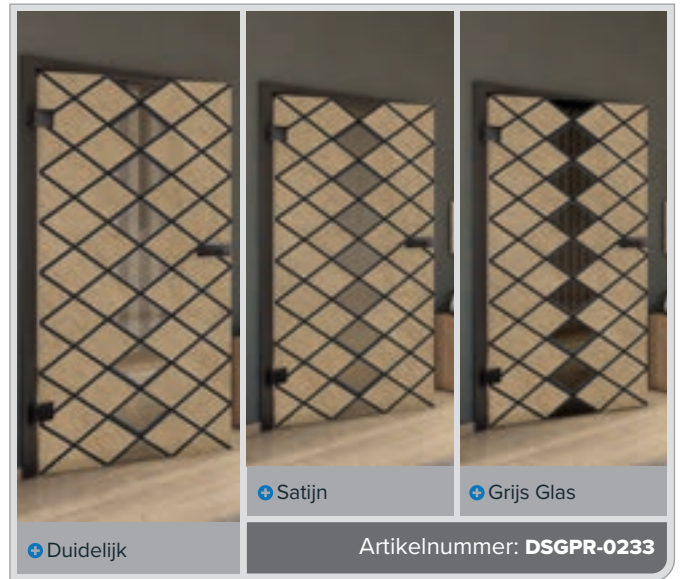

Oud Beuk

Zwart

Witte Es

Knoopden

Antiek Hout

Wit