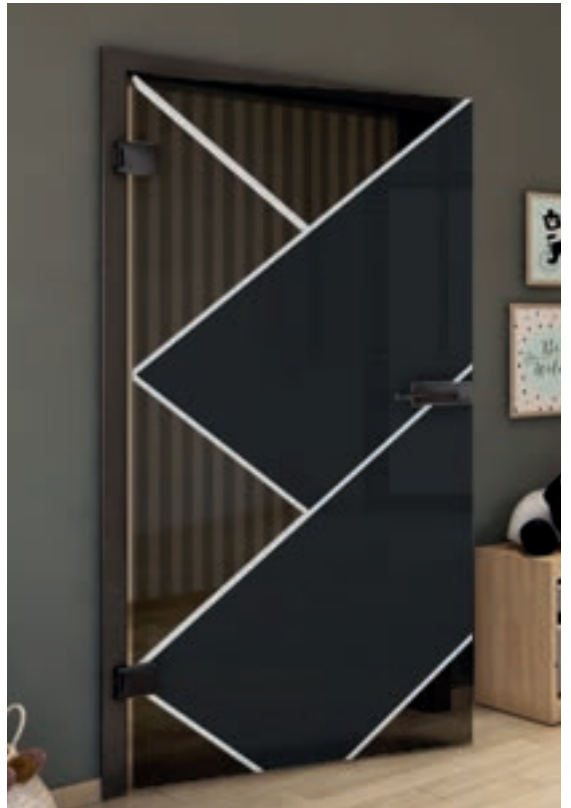

Antiek Hout

Wit

+ Duidelijk

+ Satijn

+ Grijs Glas

Artikelnummer: DSGPR-0330

Oud Beuk

Zwart