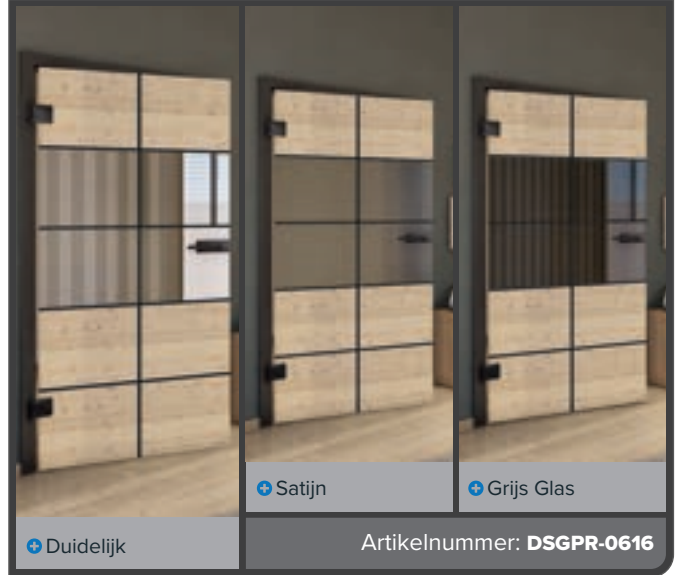

Antiek Hout

Wit

+ Duidelijk

+ Satijn

+ Grijs Glas

Artikelnummer: **DSGPR-0621**

Oud Beuk

Zwart