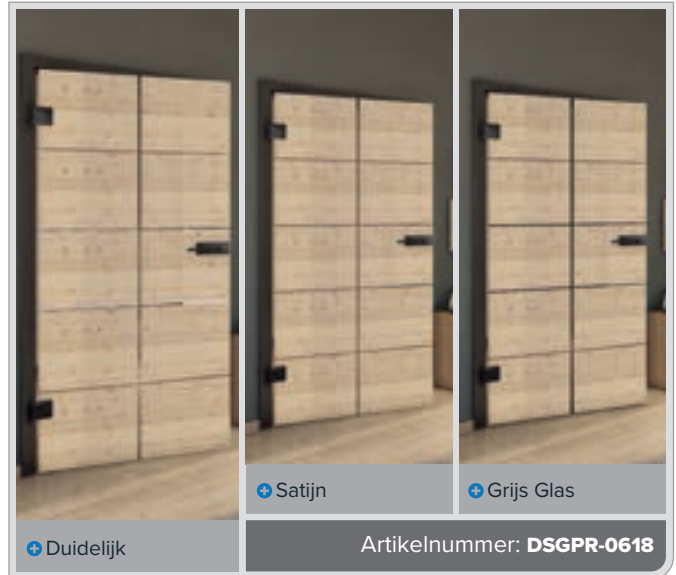

Antiek Hout

Wit

+ Duidelijk

+ Satijn

+ Grijs Glas

Artikelnummer: **DSGPR-0621**

Oud Beuk

Zwart