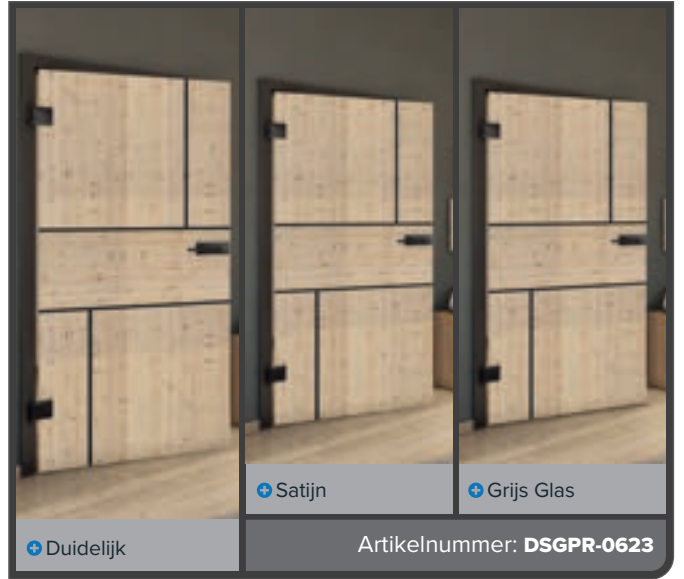

Oud Beuk

Zwart