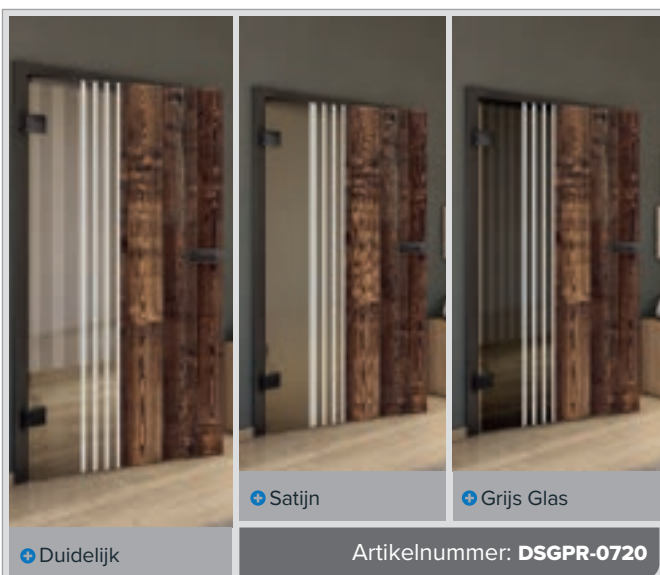

Oud Beuk

Zwart

Witte Es

Knoopden

Antiek Hout

Wit

+ Duidelijk

+ Satijn

+ Grijs Glas

Artikelnummer: **DSGPR-0722**

+ Duidelijk

+ Satijn

+ Grijs Glas

Artikelnummer: **DSGPR-0723**

Oud Beuk

Zwart