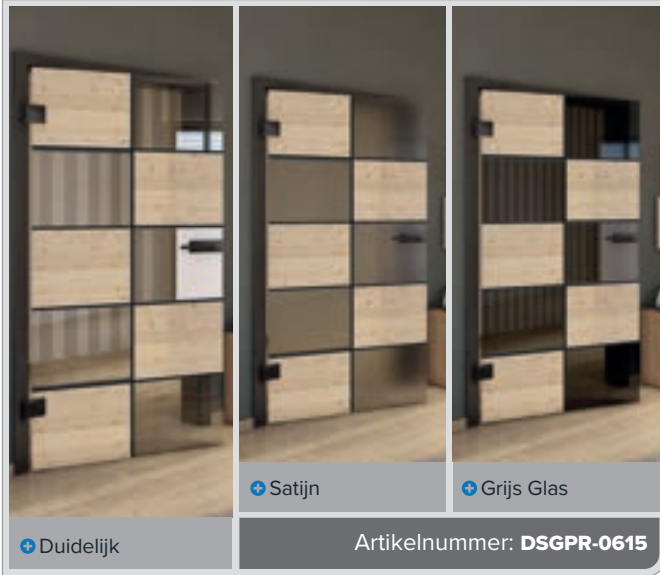

+ Grijs Glas

Artikelnummer: **DSGPR-0613**

+ Duidelijk

+ Satijn

+ Grijs Glas

Artikelnummer: **DSGPR-0614**

Oud Beuk

Zwart

Witte Es

Knoopden

Antiek Hout

Wit

Oud Beuk

Zwart

Witte Es

Knoopden

Antiek Hout

Wit

+ Duidelijk

+ Satijn

+ Grijs Glas

Artikelnummer: **DSGPR-0621**

Oud Beuk

Zwart