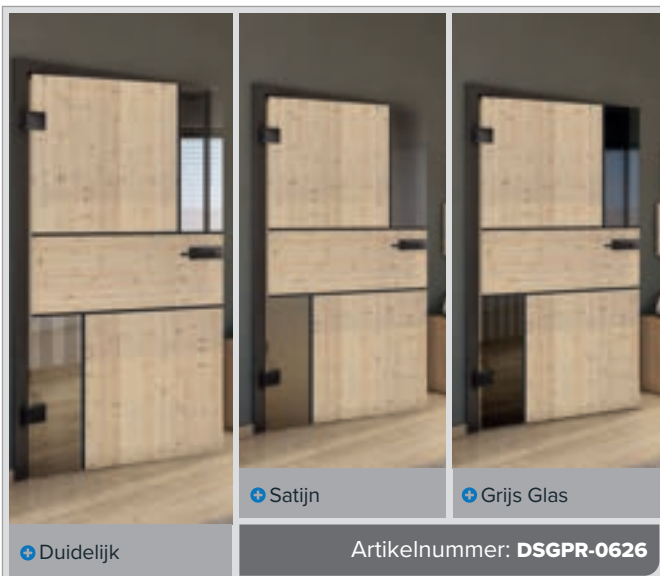

Antiek Hout

Wit

+ Duidelijk

+ Satijn

+ Grijs Glas

Artikelnummer: **DSGPR-0628**

+ Duidelijk

+ Satijn