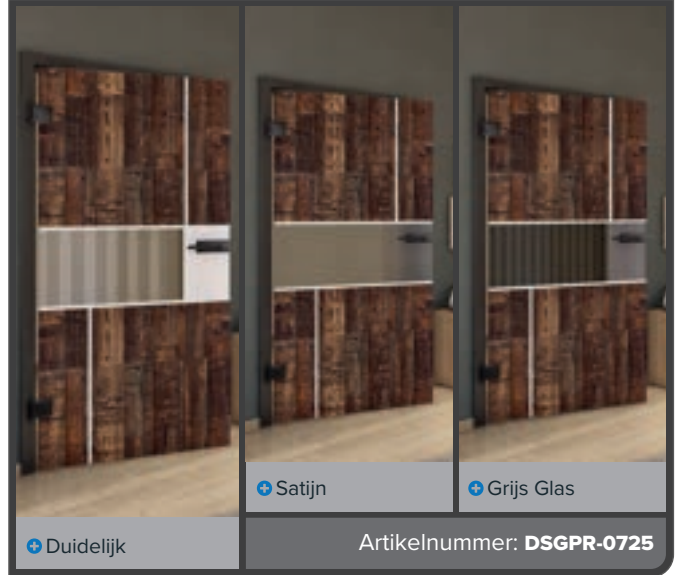

Oud Beuk

Zwart