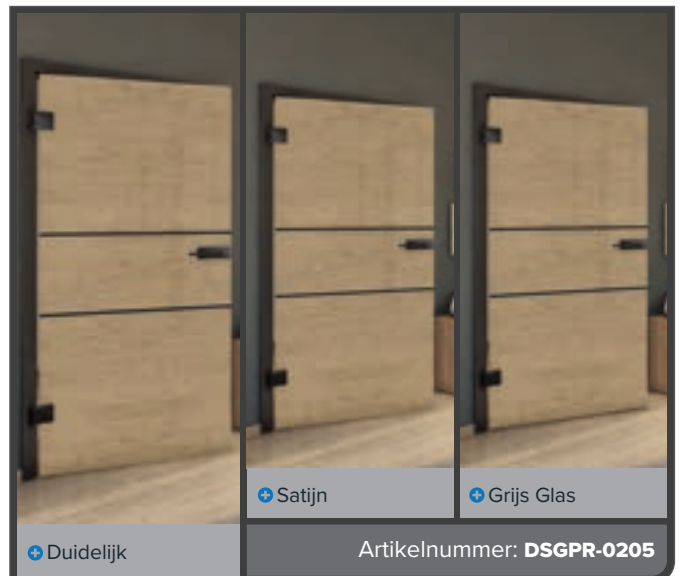

+ Grijs Glas

Artikelnummer: **DSGPR-0138**

Oud Beuk

Zwart

Witte Es

Knoopden

Antiek Hout

Wit