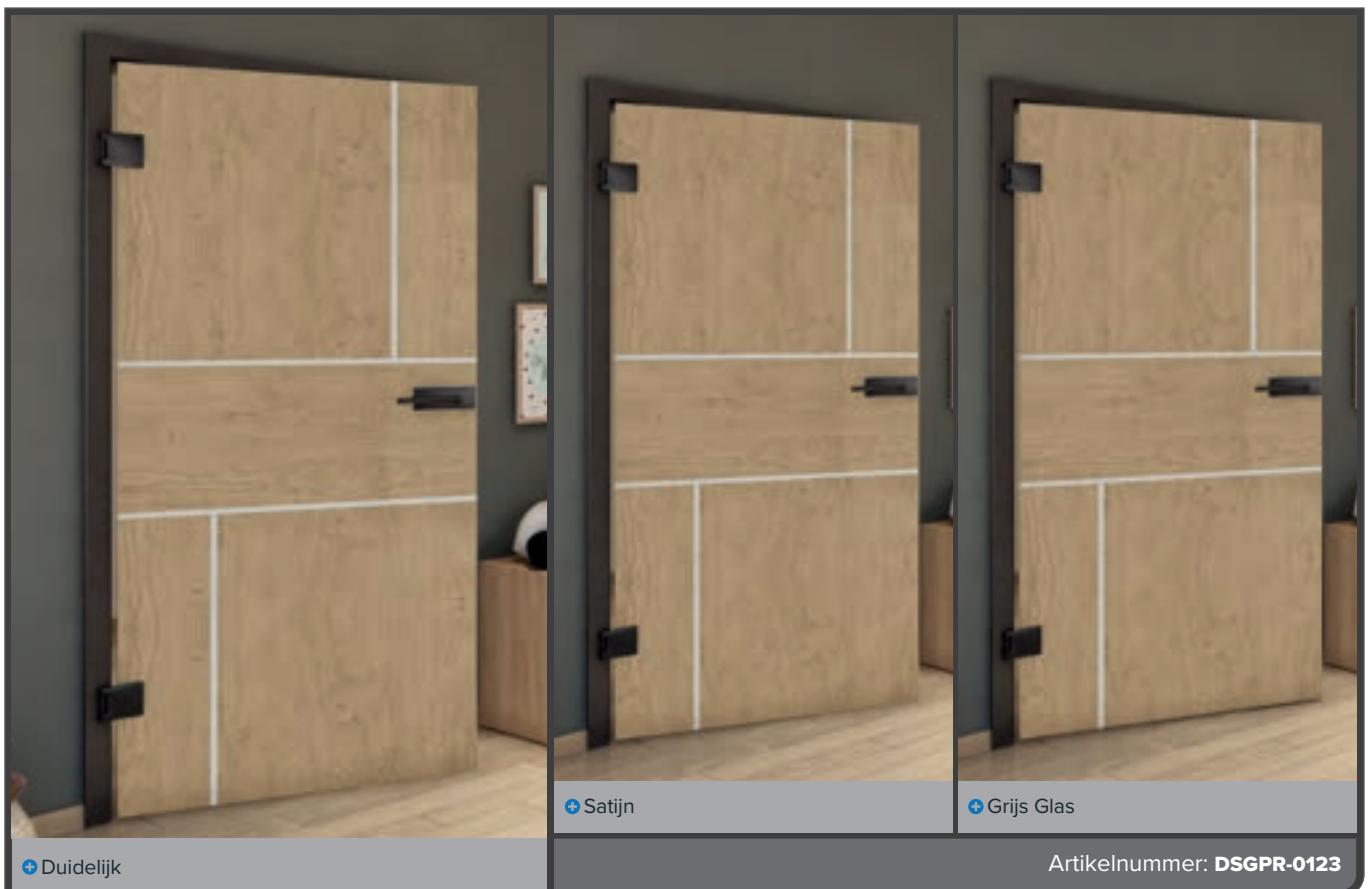

Oud Beuk

Zwart

Witte Es

Knooppden

Antiek Hout

Wit