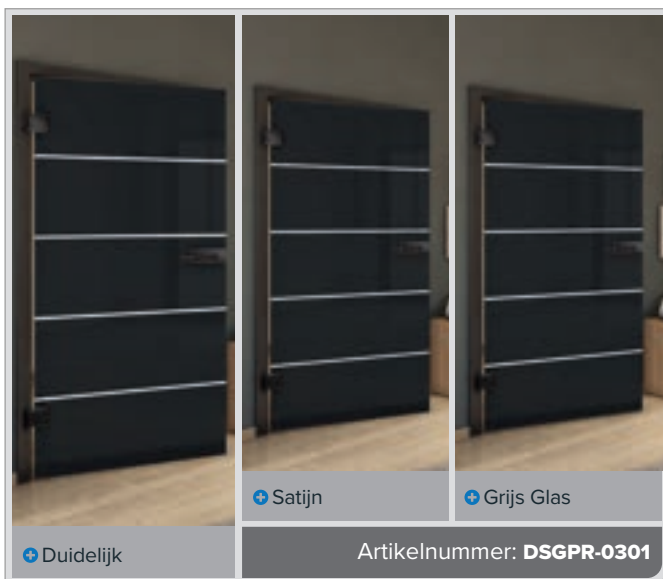

Hebben wij u nieuwsgierig gemaakt?

Laat u adviseren door ons professionele team.