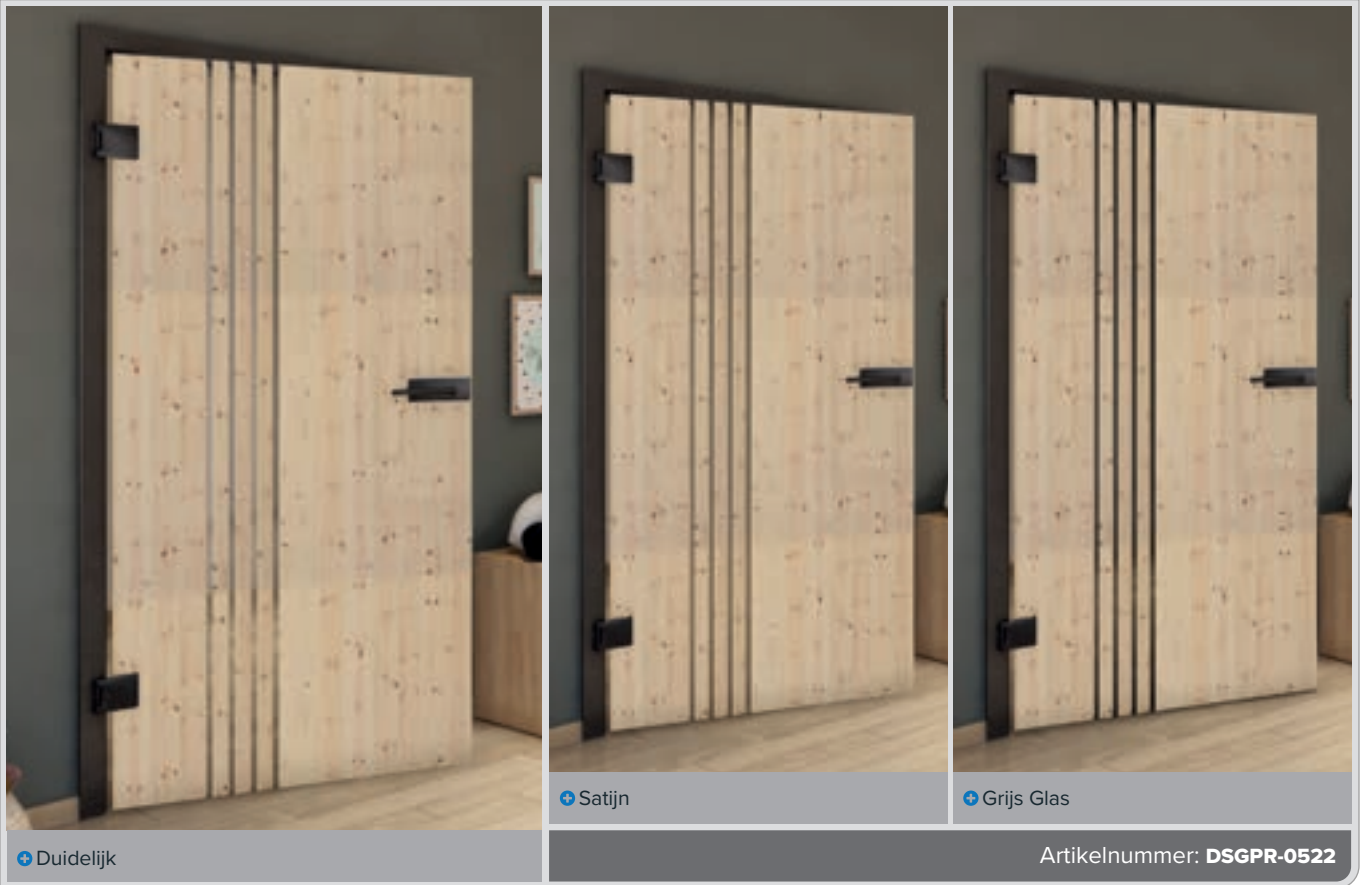

Oud Beuk

Zwart

Witte Es

Knoopden

Antiek Hout

Wit