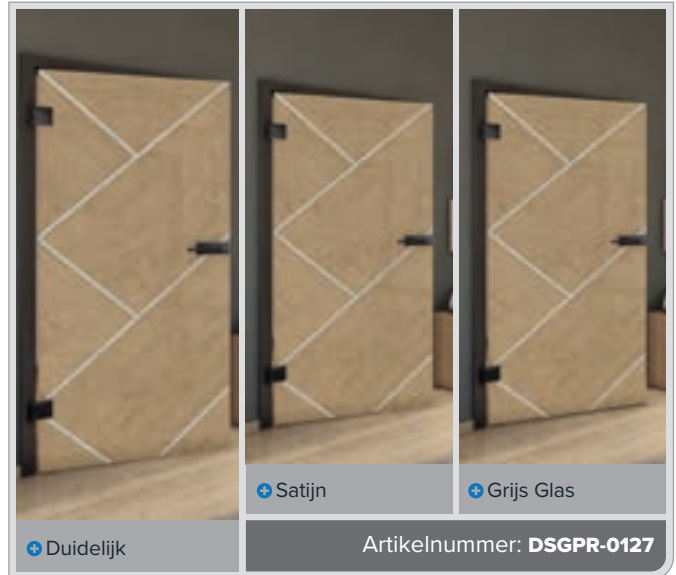

Antiek Hout

Wit

+ Duidelijk

+ Satijn

+ Grijs Glas

Artikelnummer: DSGPR-0130

Oud Beuk

Zwart