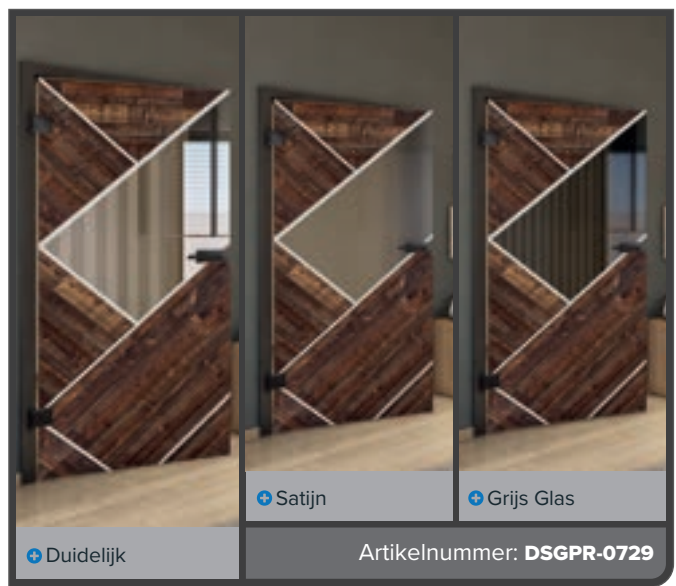

Antiek Hout

Wit

+ Duidelijk

+ Satijn

+ Grijs Glas

Artikelnummer: DSGPR-0730

Oud Beuk

Zwart