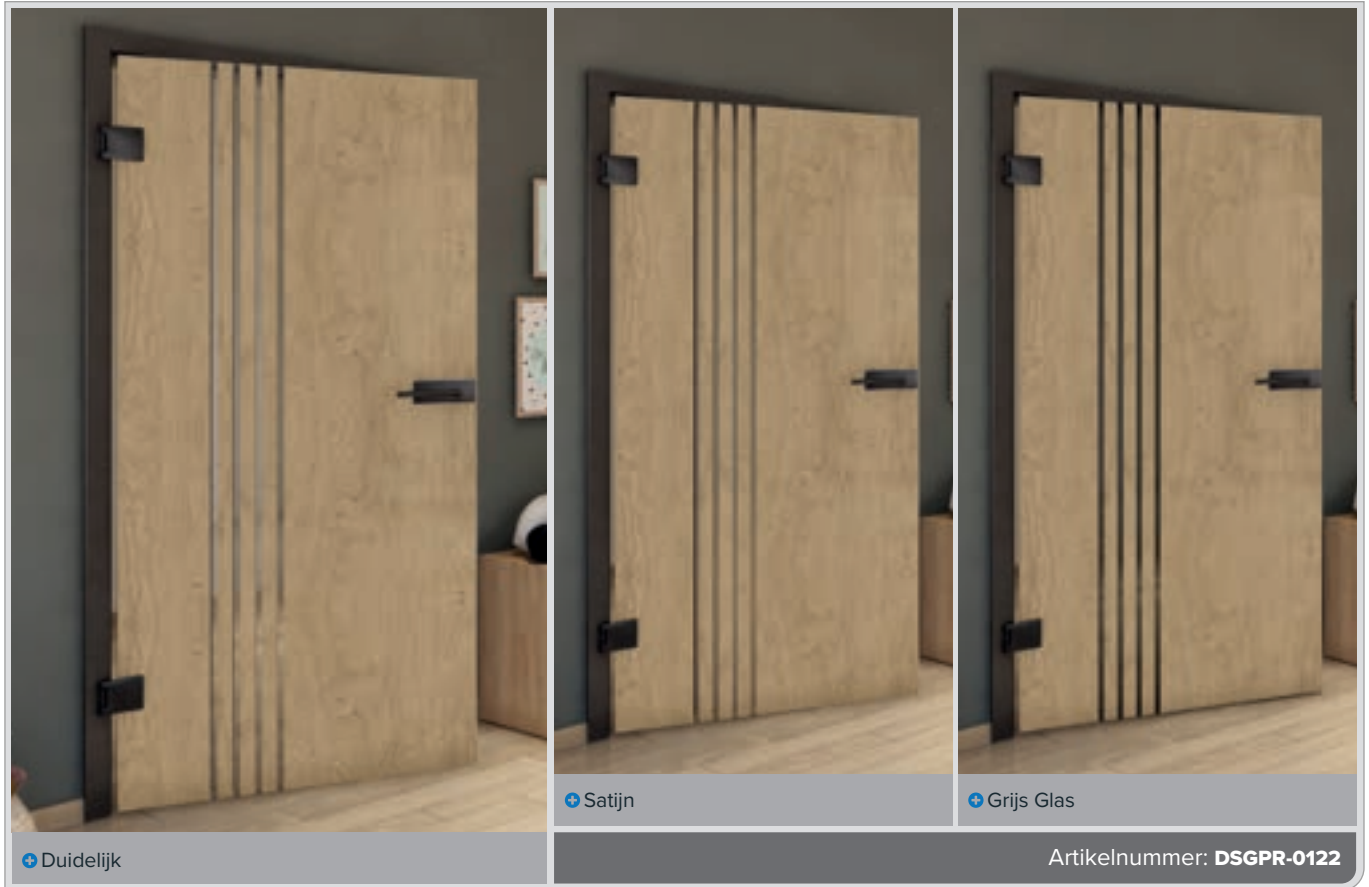

Oud Beuk

Zwart

Witte Es

Knooppden

Antiek Hout

Wit