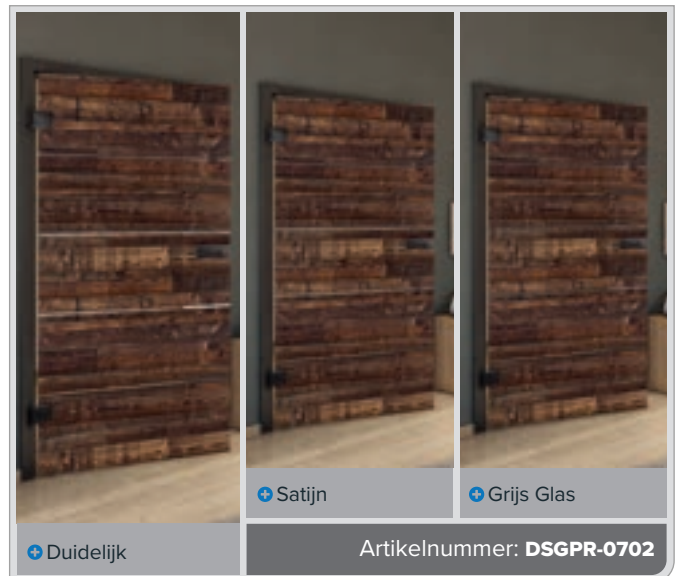

Hebben wij u nieuwsgierig gemaakt?

Laat u adviseren door ons professionele team.