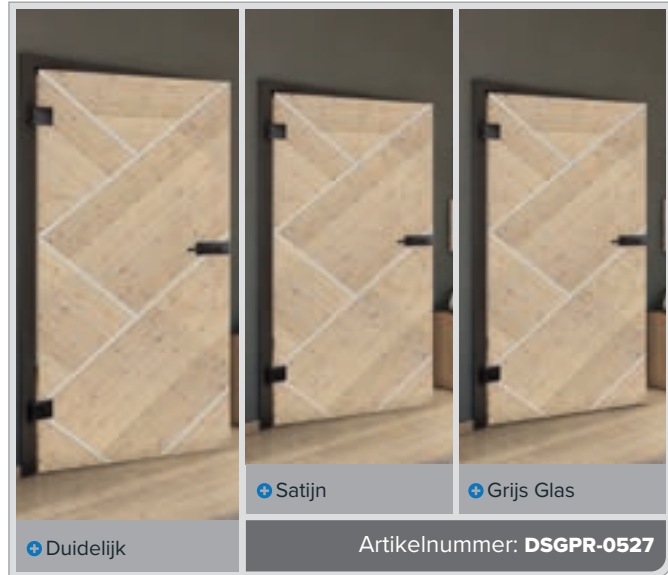

Oud Beuk

Zwart

Witte Es

Knoopden

Antiek Hout

Wit