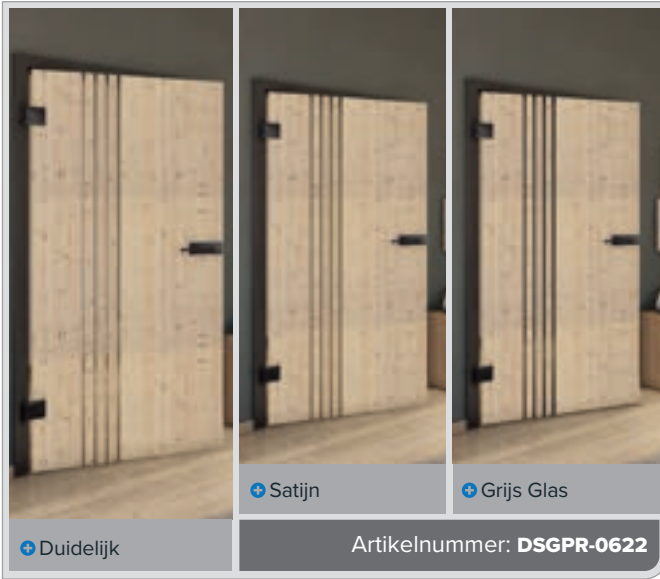

Antiek Hout

Wit

+ Duidelijk

+ Satijn

+ Grijs Glas

Artikelnummer: **DSGPR-0621**

Oud Beuk

Zwart

Witte Es

Knoopden

Antiek Hout

Wit

Oud Beuk

Zwart

Witte Es

Knoopden

Antiek Hout

Wit

+ Duidelijk

+ Satijn

+ Grijs Glas

Artikelnummer: **DSGPR-0628**

+ Duidelijk

+ Satijn