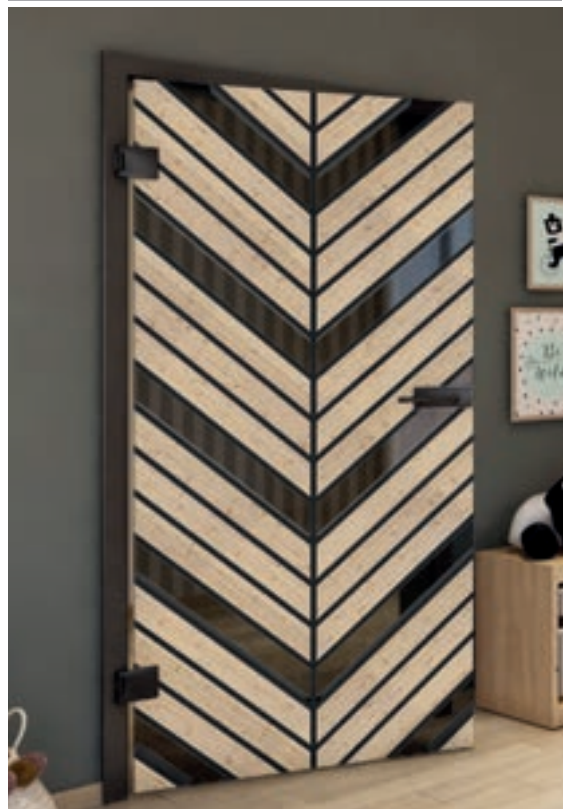

Antiek Hout

Wit

+ Duidelijk

+ Satijn

+ Grijs Glas

Artikelnummer: **DSGPR-0638**

+ Duidelijk

+ Satijn