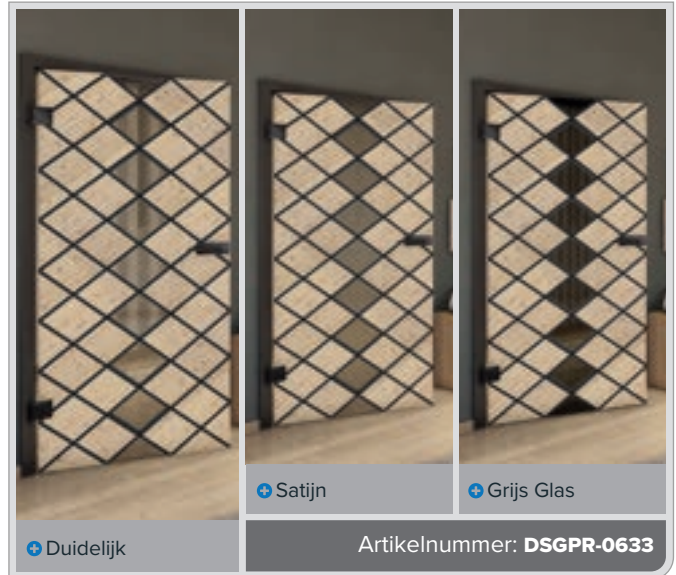

Oud Beuk

Zwart

Witte Es

Knoopden

Antiek Hout

Wit

+ Duidelijk

+ Satijn

+ Grijs Glas

Artikelnummer: **DSGPR-0636**

+ Duidelijk

+ Satijn

+ Grijs Glas

Artikelnummer: **DSGPR-0637**

Oud Beuk

Zwart