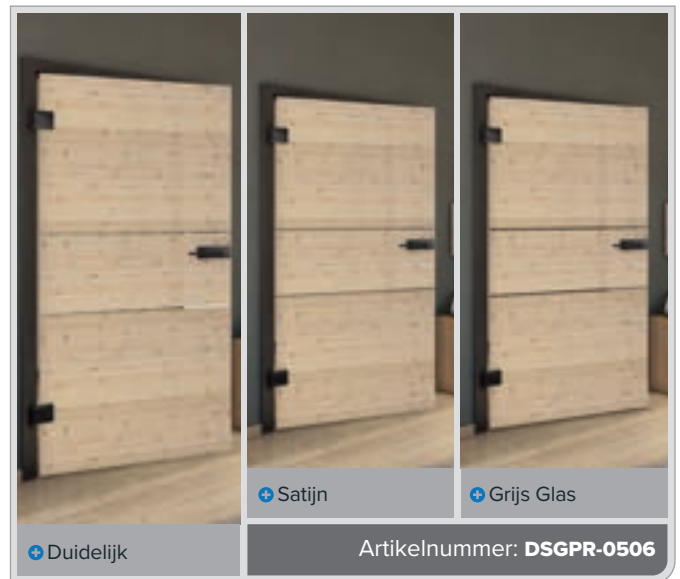

Oud Beuk

Zwart

Witte Es

Knoopden

Antiek Hout

Wit