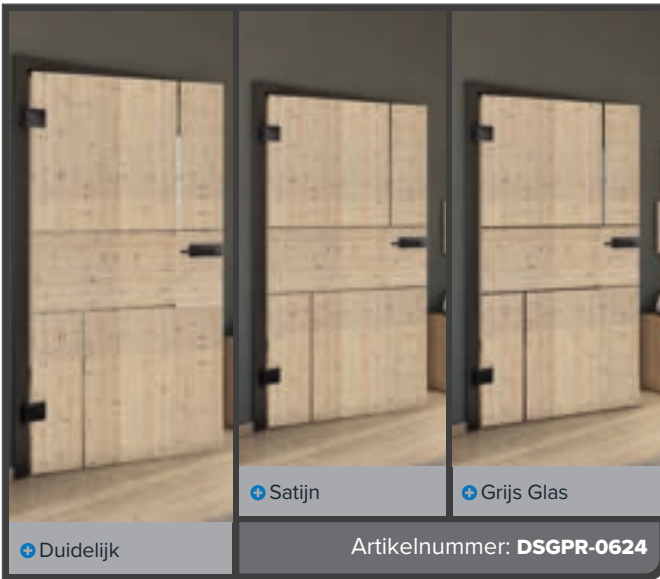

Antiek Hout

Wit

+ Duidelijk

+ Satijn

+ Grijs Glas

Artikelnummer: **DSGPR-0628**

+ Duidelijk

+ Satijn