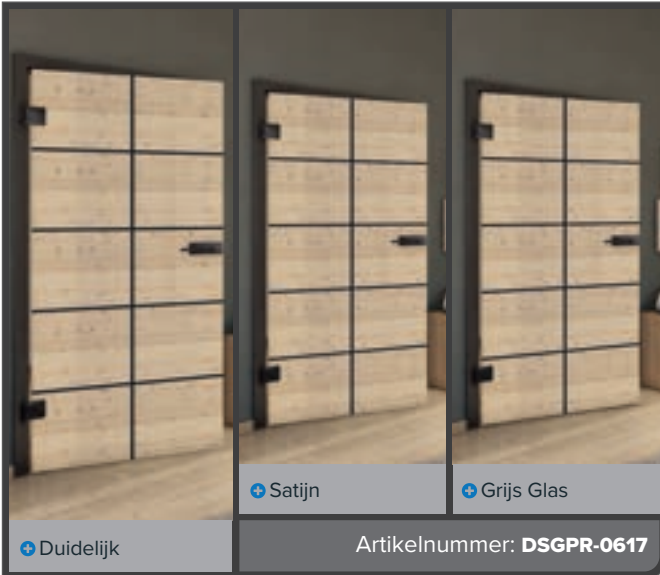

Antiek Hout

Wit

+ Duidelijk

+ Satijn

+ Grijs Glas

Artikelnummer: **DSGPR-0621**

Oud Beuk

Zwart