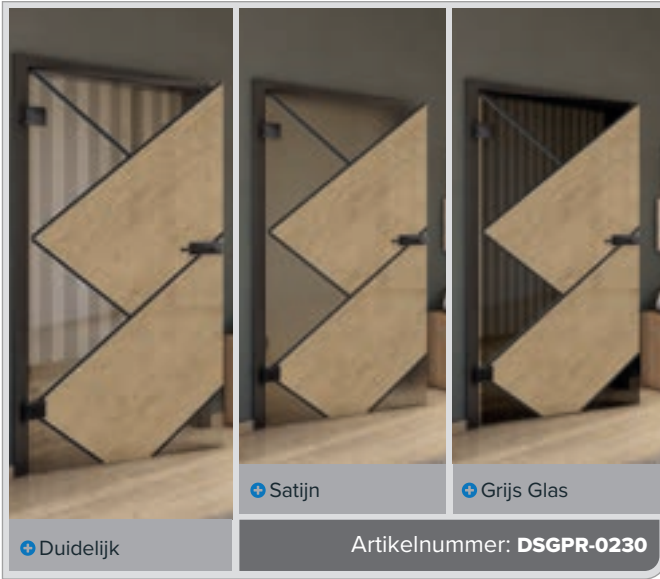

Oud Beuk

Zwart

Witte Es

Knoopden

Antiek Hout

Wit