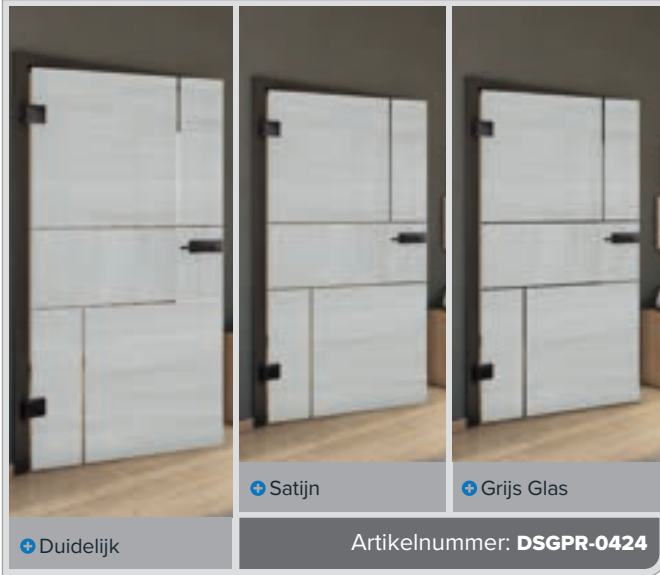

Oud Beuk

Zwart

Witte Es

Knoopden

Antiek Hout

Wit