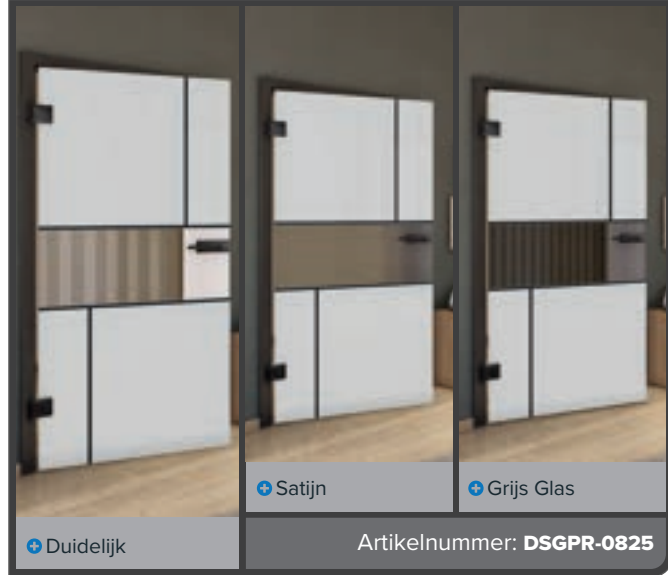

Antiek Hout

Wit

+ Duidelijk

+ Satijn

+ Grijs Glas

Artikelnummer: **DSGPR-0830**

Oud Beuk

Zwart