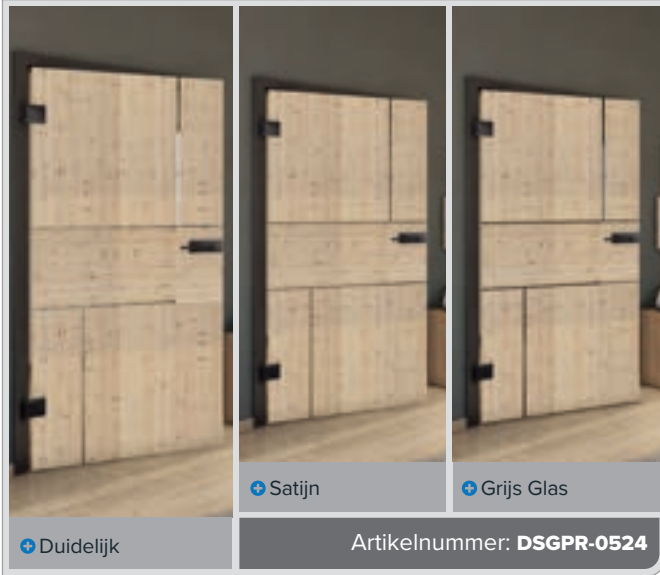

Oud Beuk

Zwart