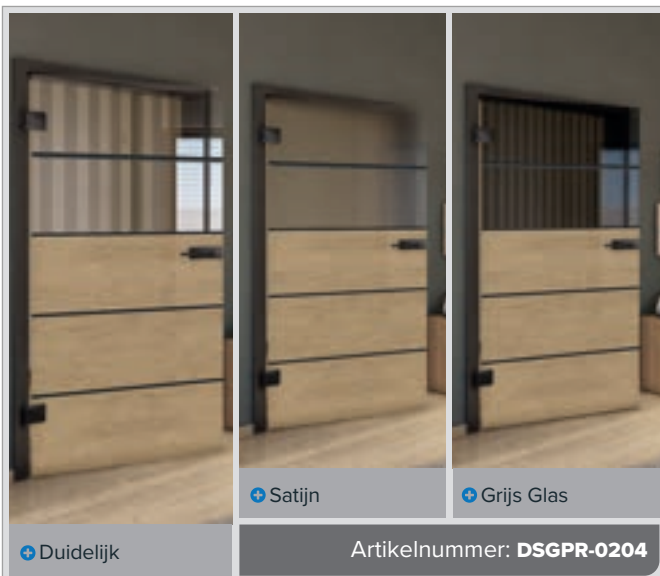

+ Grijs Glas

Artikelnummer: **DSGPR-0138**

Oud Beuk

Zwart

Witte Es

Knoopden

Antiek Hout

Wit