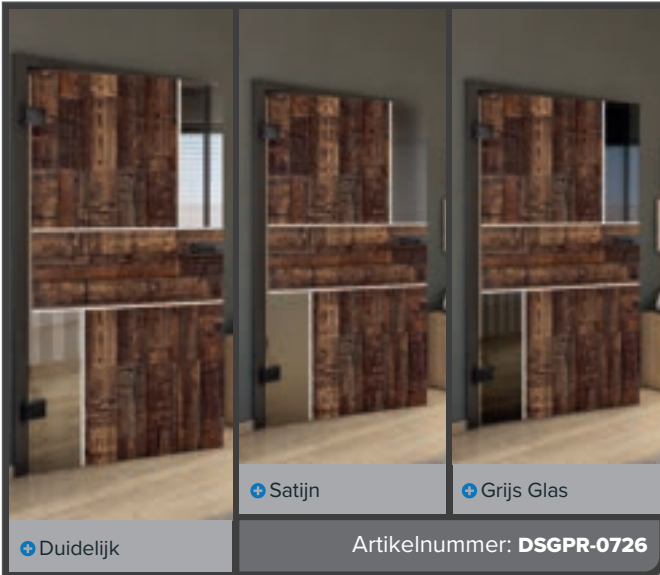

Oud Beuk

Zwart

Witte Es

Knoopden

Antiek Hout

Wit