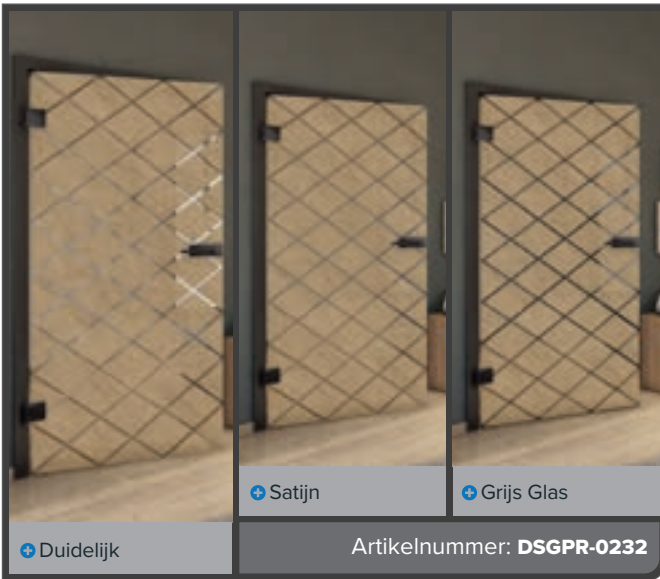

Oud Beuk

Zwart

Witte Es

Knoopden

Antiek Hout

Wit