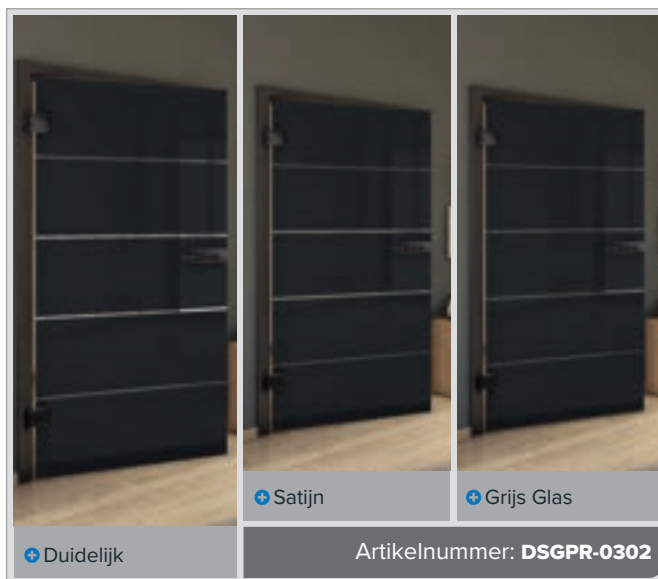

Hebben wij u nieuwsgierig gemaakt?

Laat u adviseren door ons professionele team.