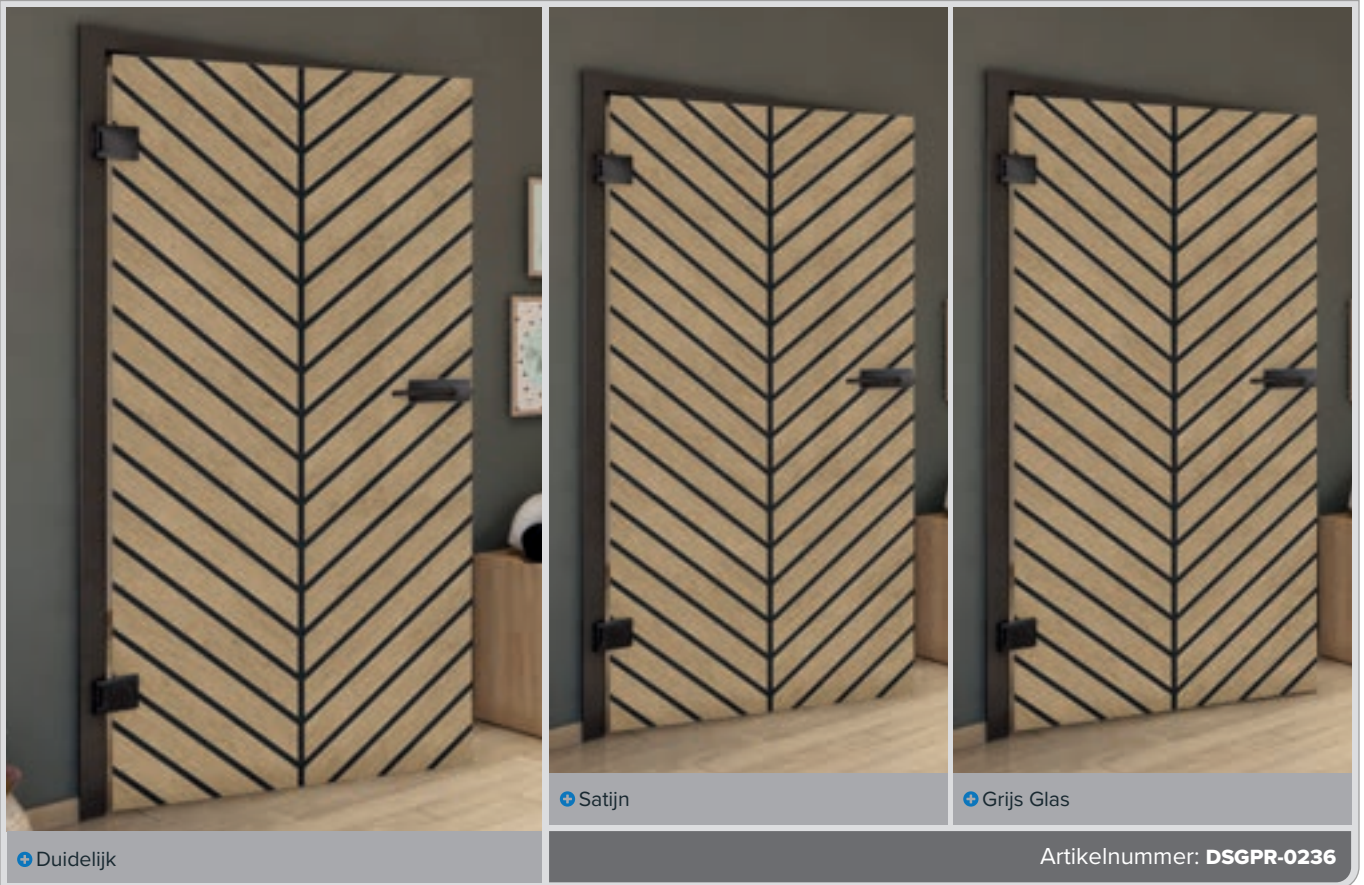

Oud Beuk

Zwart

Witte Es

Knooppden

Antiek Hout

Wit