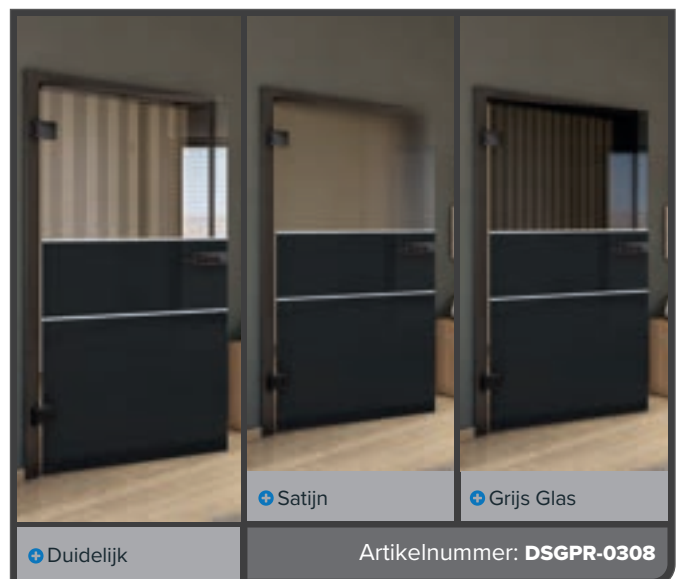

Oud Beuk

Zwart

Witte Es

Knooppden

Antiek Hout

Wit