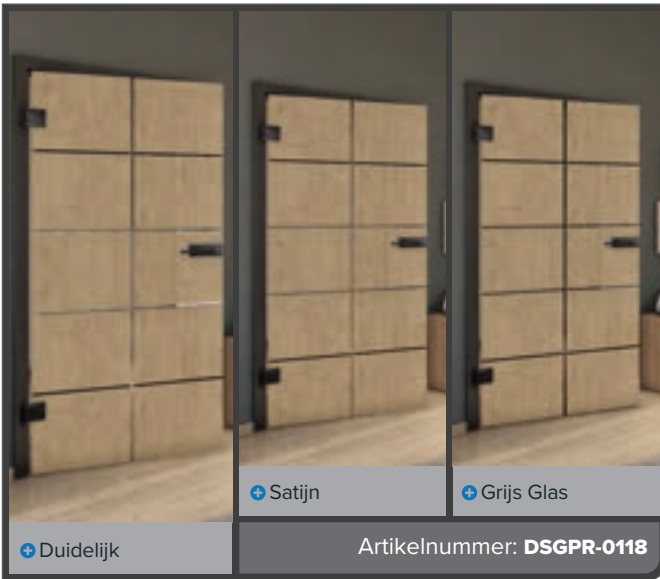

Oud Beuk

Zwart

Witte Es

Knoopden

Antiek Hout

Wit