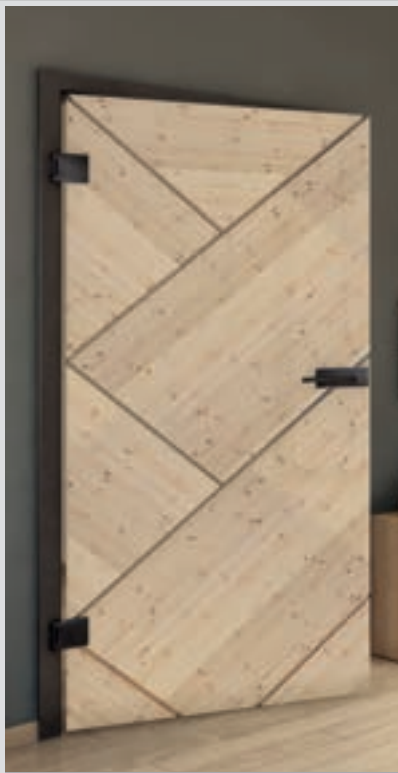

Antiek Hout

Wit

+ Duidelijk

+ Satijn

+ Grijs Glas

Artikelnummer: **DSGPR-0628**

+ Duidelijk

+ Satijn