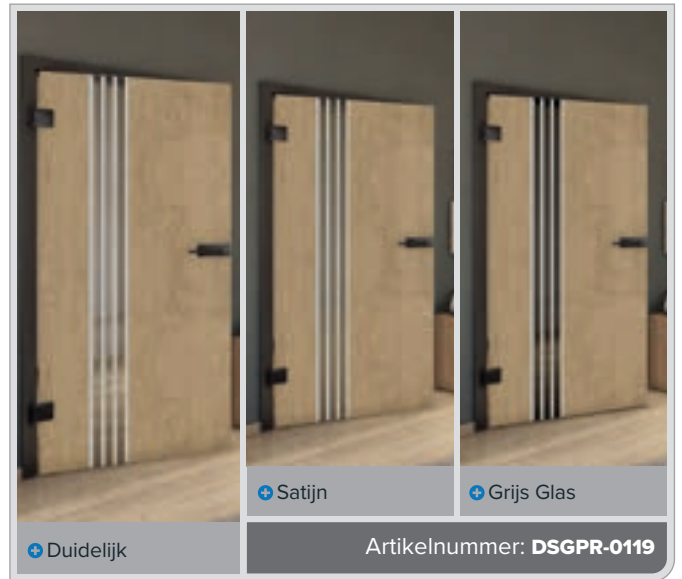

Oud Beuk

Zwart

Witte Es

Knoopden

Antiek Hout

Wit