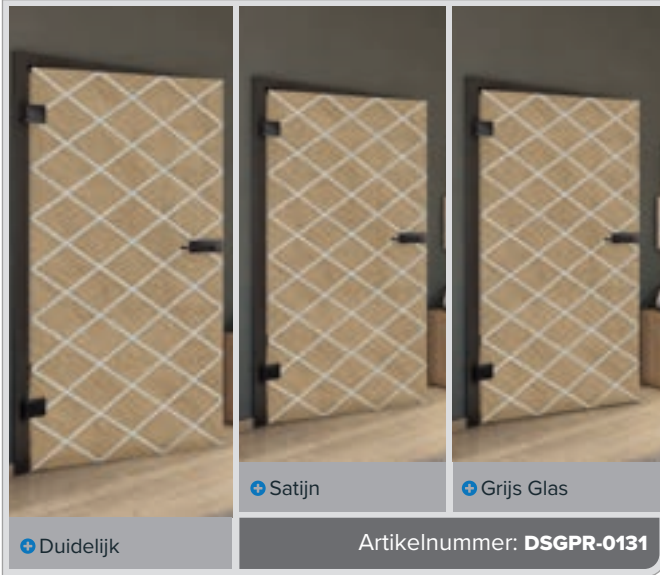

Oud Beuk

Zwart

Witte Es

Knoopden

Antiek Hout

Wit