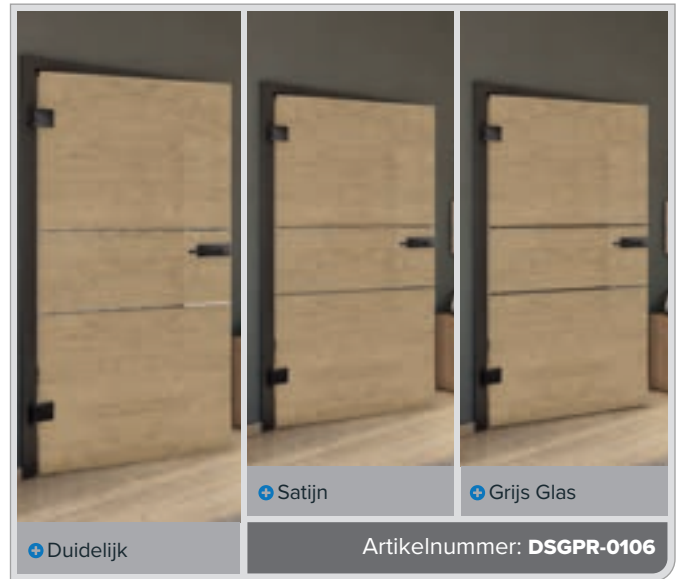

Oud Beuk

Zwart

Witte Es

Knoopden

Antiek Hout

Wit