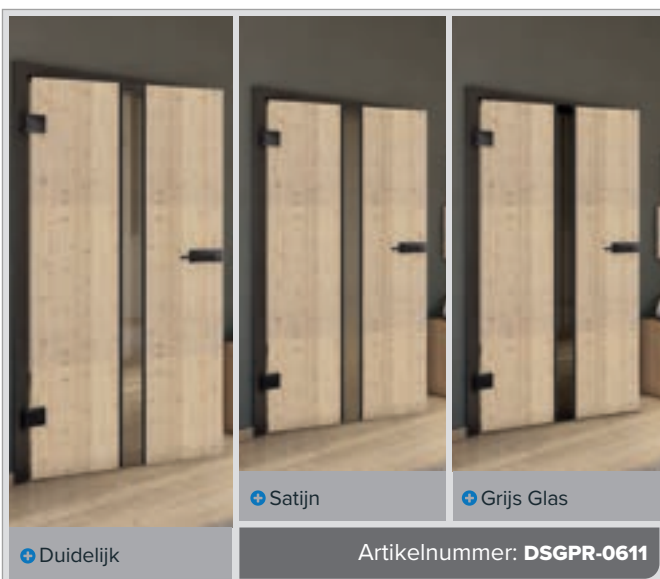

+ Grijs Glas

Artikelnummer: **DSGPR-0606**

Oud Beuk

Zwart

Witte Es

Knoopden

Antiek Hout

Wit

Oud Beuk

Zwart

Witte Es

Knoopden

Antiek Hout

Wit

+ Duidelijk

+ Satijn

+ Grijs Glas

Artikelnummer: **DSGPR-0613**

+ Duidelijk

+ Satijn

+ Grijs Glas

Artikelnummer: **DSGPR-0614**

Oud Beuk

Zwart