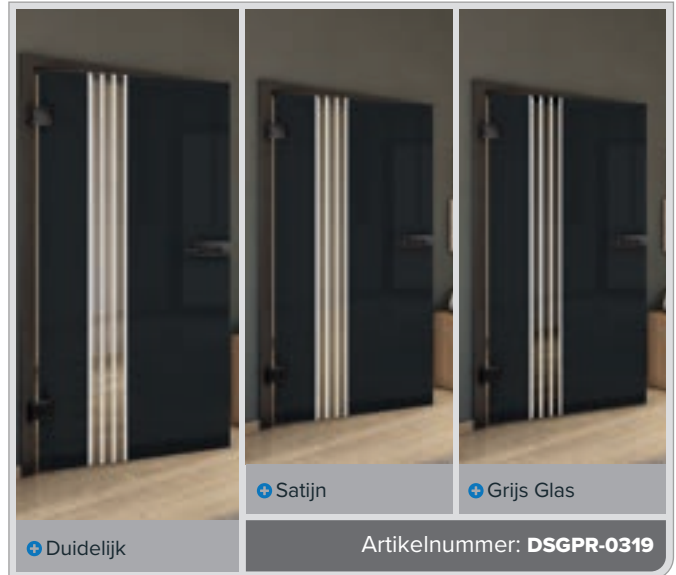

Witte Es

Knoopden