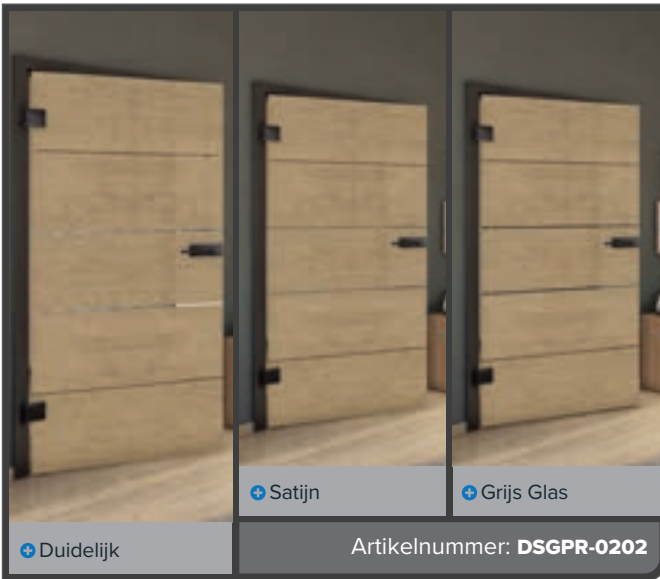

+ Grijs Glas

Artikelnummer: **DSGPR-0138**

Oud Beuk

Zwart

Witte Es

Knoopden

Antiek Hout

Wit