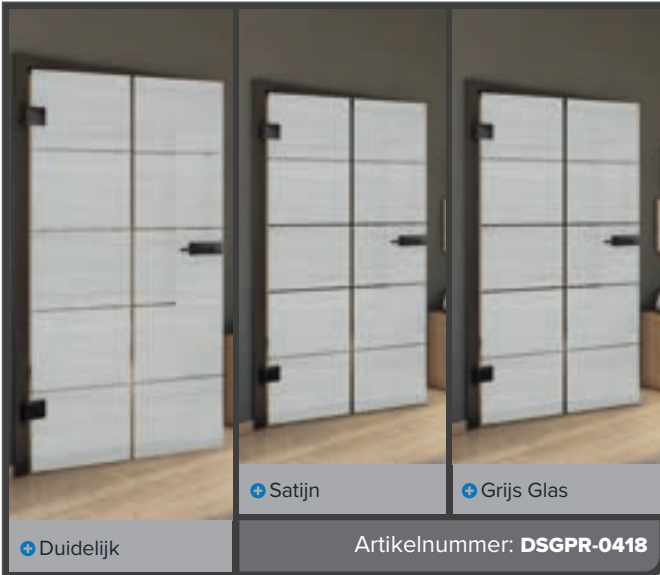

Oud Beuk

Zwart

Witte Es

Knoopden

Antiek Hout

Wit