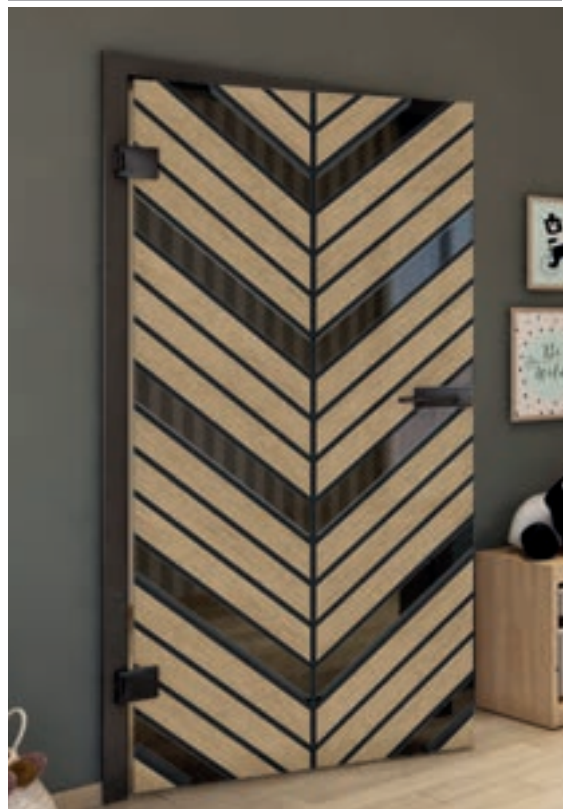

+ Grijs Glas

Artikelnummer: **DSGPR-0238**

+ Duidelijk

+ Satijn

+ Grijs Glas

Artikelnummer: **DSGPR-0239**

Oud Beuk

Zwart